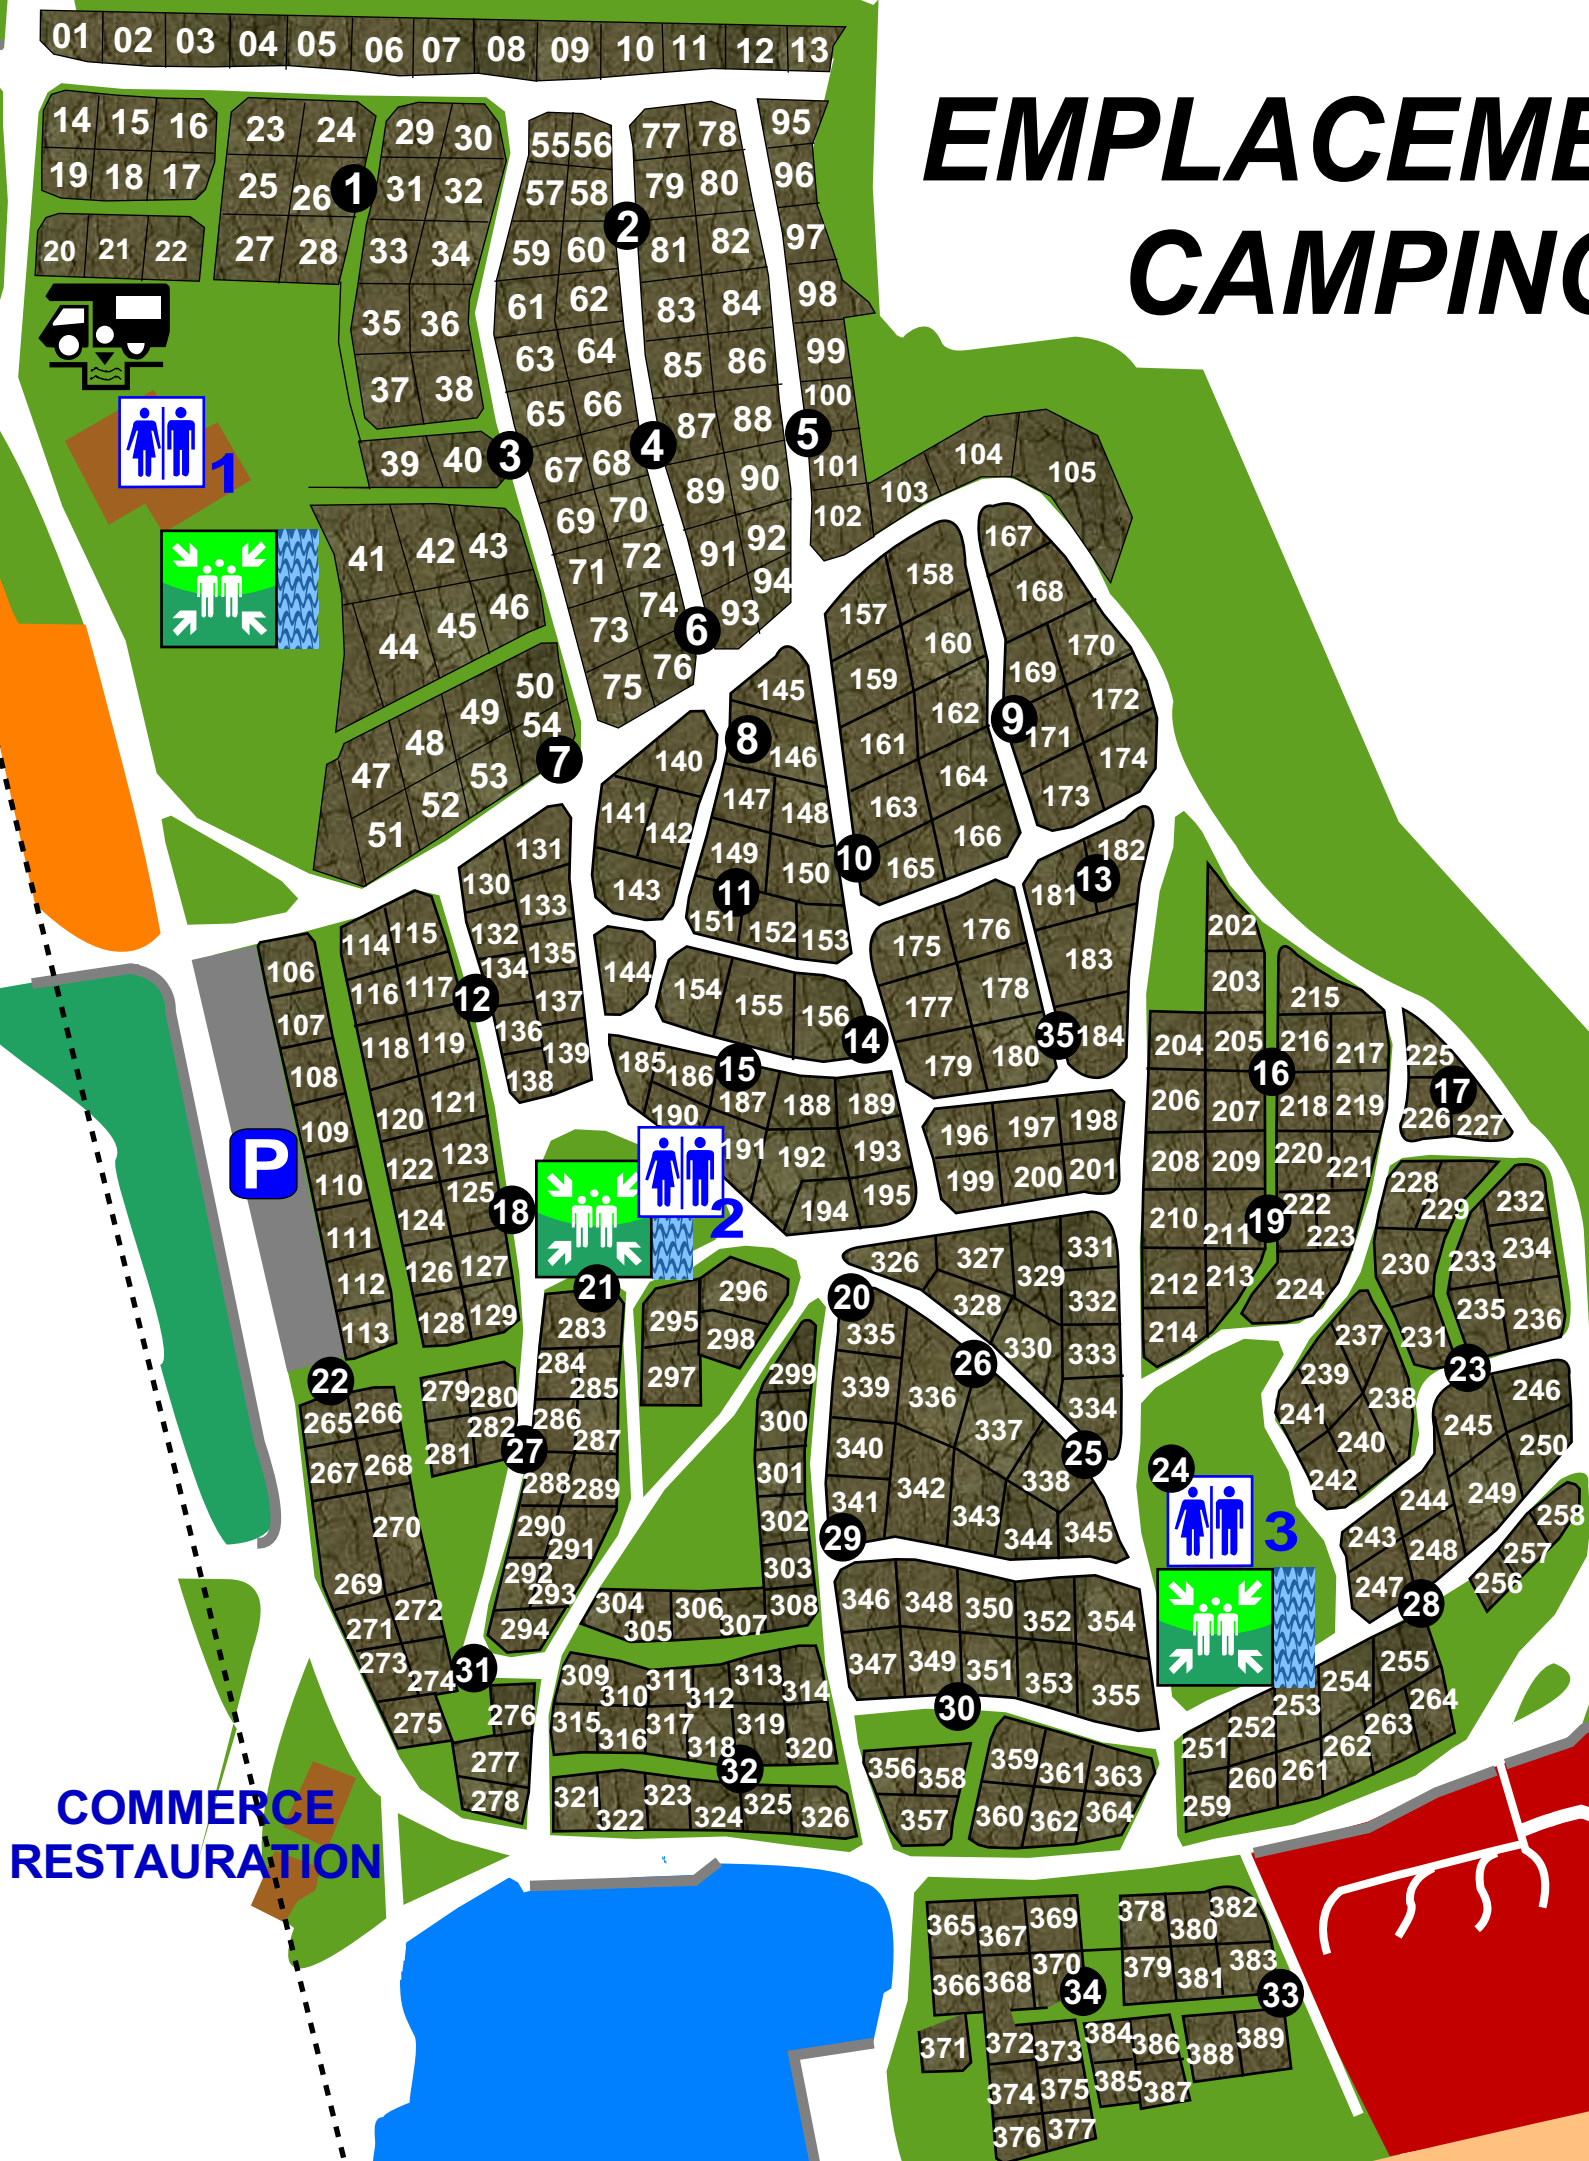

PLAN DE SITUATION

ROUTE DE CALA ROSSA
20137 PORTO VECCHIO
0495700898

LEGENDE :

- EXTINCTEUR
- SANITAIRES
- TENNIS
- BORNE ELECTRIQUE
- ARRET D'URGENCE
- INFORMATION
- PARKING
- LAVERIE
- TERRAIN MULTI-SPORTS
- LAVAGE VOITURE
- AIRE DE SERVICE CAMPING-CAR
- PISCINES
- POINT DE RASSEMBLEMENT INONDATION ET SUBMERSION MARINE
- POINT DE RASSEMBLEMENT FEU

Consultez dès maintenant le plan d'évacuation du terrain à l'accueil et dans les sanitaires etc...

Repérez à l'avance votre itinéraire de repli jusqu'à la zone de regroupement.

Consult the evacuation plan for the camping site at reception and in the sink and toilet units, etc. Note you escape route to the muster point in advance.

Betrachten Sie bereits jetzt den am Empfang und an den Wasch- und WC-Blocks angeschlagenen Evakuierungsplan des Campingplatzes. Erkunden Sie im Voraus Ihren Rückzugsweg zum Sammelbereich.

Consultare subito il piano di evacuazione del camping disponibile alla reception e affisso sui blocchi lavabo, nelle toilette, ecc. Individuare in anticipo il percorso di ripiegamento fino alla zona di raggruppamento.

P
REMORQUES

EMPLACEMENTS CAMPING

COMMERCE
RESTAURATION

PLAGE